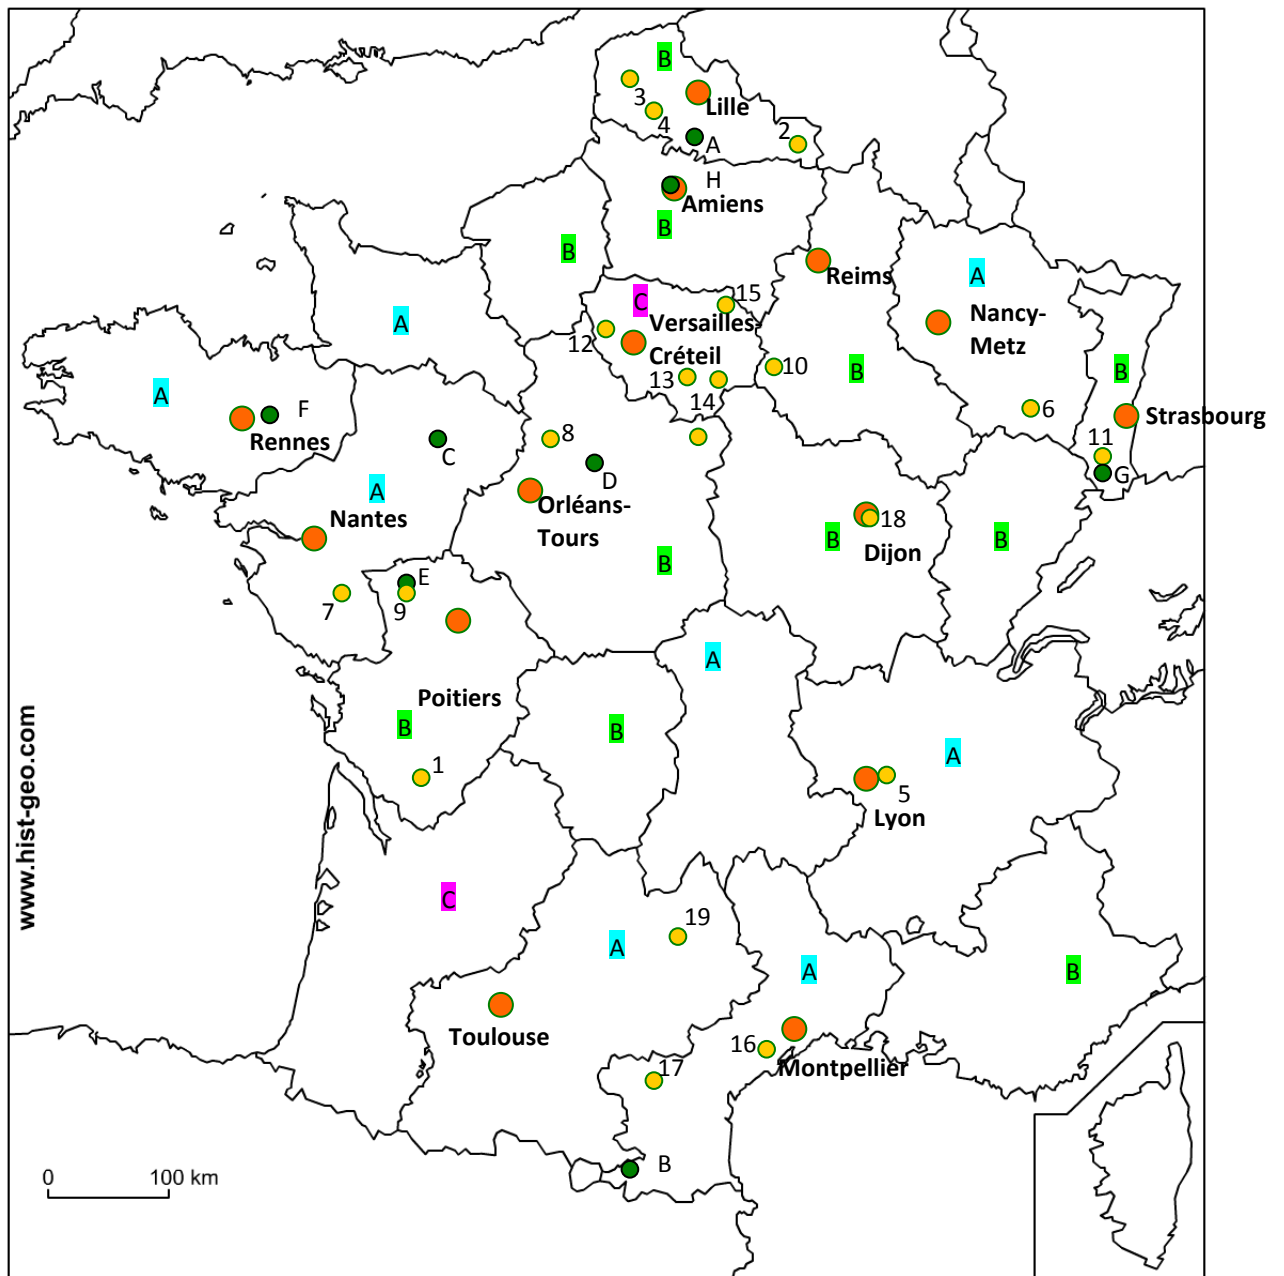

SECTIONS SPORTIVES SCOLAIRES DE TRIATHLON 2011

● Académie

● 19 Collèges

● 11 Lycées

Amiens

Dijon

Lille

Lyon

Montpellier

Nantes

Orléans-Tours

Poitiers

Reims

Rennes

Strasbourg

Versailles

Nouvelle-Calédonie

1 : Cognac, Gaillard

2 : Fourmies, St Pierre

3 : Thérouanne, Mitterrand

4 : Angres, Vilar

5 : Villeurbanne, Jaurès

6 : Épinal, St Joseph

7 : Mortagne-sur-Sèvre, Messian

16 : Lunel, Ambrussum

17 : Carcassonne, Varsovie

18 : Dijon, Bachelard

19 : Onet-le-Château, Les 4 saisons

A : Liévin, Darras

B : Font-Romeu, climatique

C : La Ferté-Bernard, Garnier

D : Chartres, De Bauce